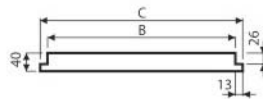

detaily rezu "A" s prierezom štruktúry dverí

detail rámu dverí

Rozmery štandardných zárubní a dverí

**ROZMERY
ZÁRUBNE**

A	B	C
800	820	846
900	920	946

**ROZMERY
DVERÍ**

KU - 01

KU - 02