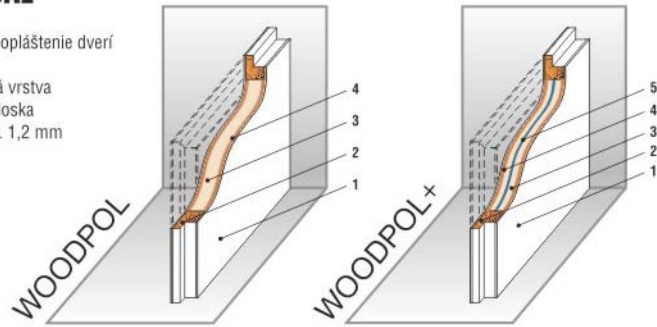

Štruktúra exteriérových dverí CLASS UNIVERSAL

LEGENDA: 1 - PVC, HPL - vonkajšie opláštenie dverí
2 - Drevo
3 - XPs - tepelno-izolačná vrstva
4 - MDF - drevotvárná doska
5 - Al - hliníkový plech hr. 1,2 mm

detaily rezu "A" s prierezom štruktúry dverí

detail rámu dverí

Rozmery štandardných zárubní a dverí

**ROZMERY
ZÁRUBNE**

A	B	C
800	820	846
900	920	946

**ROZMERY
DVERÍ**

KU - 01

KU - 02