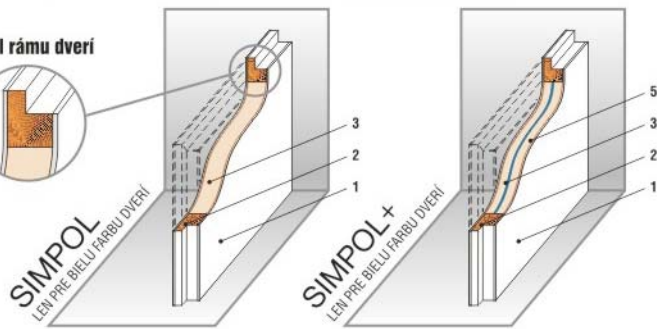

Štruktúra exteriérových dverí CLASS UNIVERSAL

LEGENDA: 1 - PVC, HPL - vonkajšie opláštenie dverí
2 - Drevo
3 - XPs - tepelno-izolačná vrstva
4 - MDF - drevotvárná doska
5 - Al - hliníkový plech hr. 1,2 mm

detaily rezu "A" s prierezom štruktúry dverí

detail rámu dverí

Rozmery štandardných zárubní a dverí

**ROZMERY
ZÁRUBNE**

A	B	C
800	820	846
900	920	946

**ROZMERY
DVERÍ**

KU - 01

KU - 02