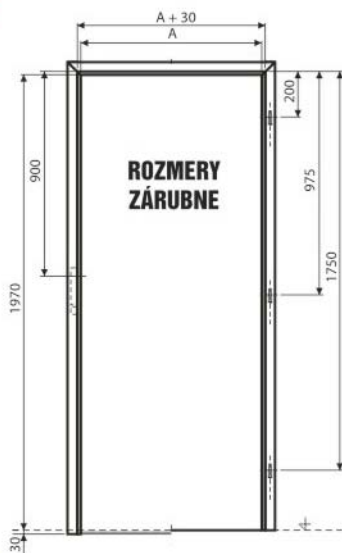

detaily rezu "A" s prierezom štruktúry dverí

detail rámu dverí

Rozmery štandardných zárubní a dverí

**ROZMERY
ZÁRUBNE**

A	B	C
800	820	846
900	920	946

**ROZMERY
DVERÍ**

KU - 01

KU - 02