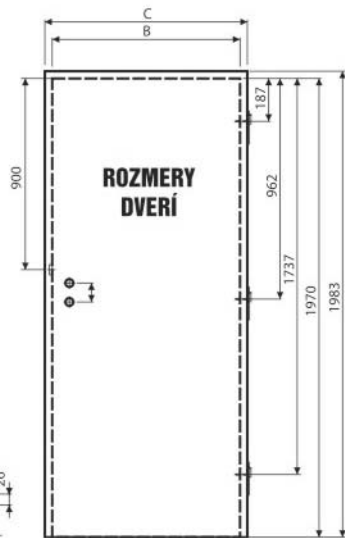

detaily rezu "A" s prierezom štruktúry dverí

detail rámu dverí

Rozmery štandardných zárubní a dverí

**ROZMERY
ZÁRUBNE**

A	B	C
800	820	846
900	920	946

**ROZMERY
DVERÍ**

KU - 01

KU - 02