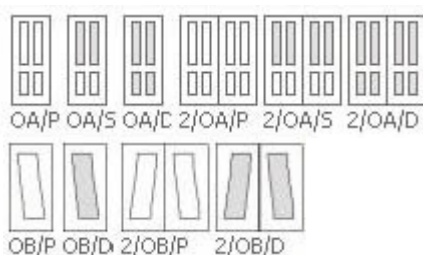

model OSAKA-MIRAŽ - japonská fólie

křídla fóliovaná japonskou fólií

Konstrukce dřevěného křídla:

Dřevěný lepený rám, vyplněný dřevotřískou, celek opláštěný z obou stran panelem HDF, venkovní úprava japonská fólie. Rámeček na zasklení v barvě křídla. Prostor ve falci je oplepený fólií s imitací dřeva. Zasklení matné bílé sklo LAKMAT (I)

Dostupné modely:

Dostupné velikosti:

plné	60	70	80	90
koupelnové	60	70	80	90
pokojové	60	70	80	90
salonní	60	70	80	90

Doplňky v ceně dveří:

- Zámek na klíč, ve dveřích OS/P, OS/S, OS/D
- Zámek wc ve dveřích OS/L
- 3 čepové závěsy
- Matné bílé sklo Lakmat
- Větrací otvory (v koupelnových křídlech OS/L)
- Vyhotovení v posuvné verzi
- Možnost úpravy výšky křídla prostřednictvím zkrácení zespodu do 60 mm
- **Kování není ve standardním vybavení dveří.**

Dostupné barvy:

(klikněte na náhled pro otevření okna s velkým obrázkem)

POZOR – barvy mají jen ilustrační funkci (závisí na Vašem monitoru)

Ceny:

Pro aktuální ceny navštivte sekci [ceníky](#)

Rozměry křídel:

velikost	šířka ve falci (mm)	šířka s přiléháním (mm)	výška (mm)
60	620	646	1970
70	720	746	1970
80	820	846	1970
90	920	946	1970