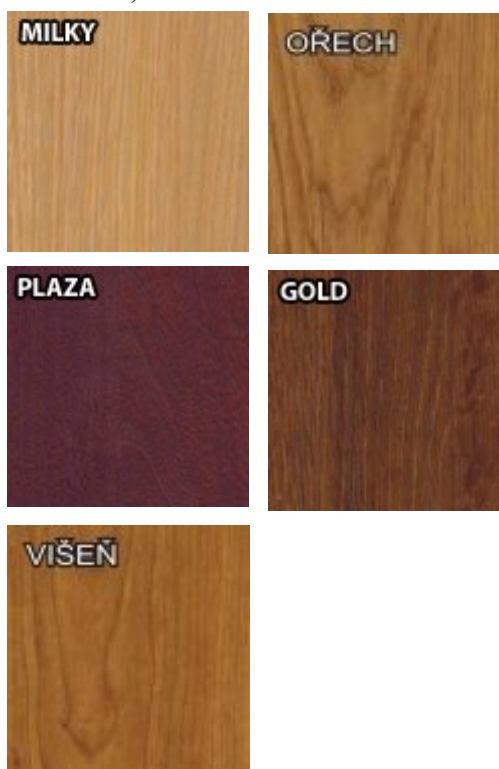

Dostupné modely:

Dostupné velikosti:

plné	60	70	80	90
koupelnové	60	70	80	90
pokojové	60	70	80	90
salonní	60	70	80	90

Doplňky v ceně dveří:

- Zámek na klíč, ve dveřích OS/P, OS/S, OS/D
- Zámek wc ve dveřích OS/L
- 3 čepové závěsy
- Matné bílé sklo Lakmat
- Větrací otvory (v koupelnových křídlech OS/L)
- Vyhotovení v posuvné verzi
- Možnost úpravy výšky křídla prostřednictvím zkrácení zespodu do 60 mm
- **Kování není ve standardním vybavení dveří.**

Dostupné barvy:

(klikněte na náhled pro otevření okna s velkým obrázkem)

POZOR – barvy mají jen ilustrační funkci (závisí na Vašem monitoru)

Ceny:

Pro aktuální ceny navštivte sekci [ceníky](#)

Rozměry křídel: