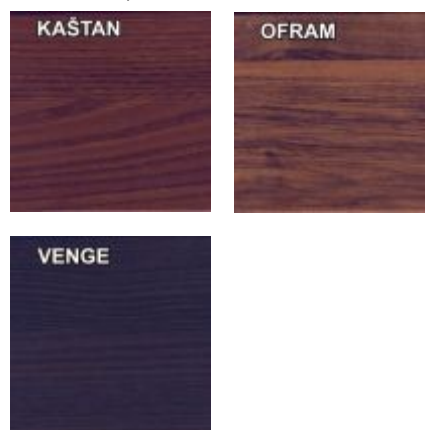

model RENO - fólie s imitací dřeva

Konstrukce dřevěného křídla:

Dřevěný nebo MDF rám, vyplněný voštinovou výplní, celek opláštěný z obou stran lisovanou deskou HDF fóliovanou. Zasklení matné bílé sklo „LAKMAT“. Prostor ve falci je olepený fólií v barvě křídla.

Dostupné barvy:

(klikněte na náhled pro otevření okna s velkým obrázkem)

Dvouproudové japonské fólie:

- Možnost úpravy výšky křídla prostřednictvím zkrácení zespodu do 60 mm
- **Kování není ve standardním vybavení dveří.**