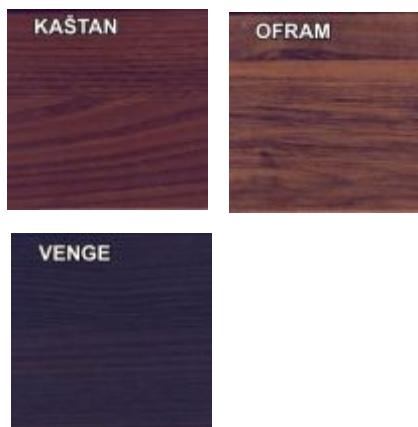

### Konstrukce dřevěného křídla:

Dřevěný nebo MDF rám, vyplněný voštinovou výplní, celek opláštěný z obou stran lisovanou deskou HDF fóliovanou. Zasklení matné bílé sklo „LAKMAT“. Prostor ve falci je olepený fólií v barvě křídla.

### Dostupné barvy:

(klikněte na náhled pro otevření okna s velkým obrázkem)