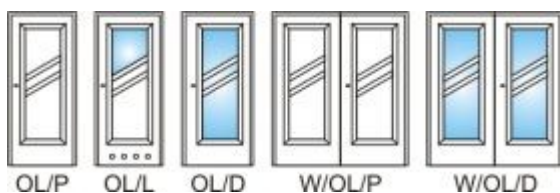

model OSLO - fólie s imitací dřeva

Konstrukce dřevěného křídla:

Dřevěný lepený rám vyplněný voštinovou výplní, celek opláštěný z obou stran lisovanou deskou HDF fóliovanou. Zasklení matné bílé sklo „LAKMAT“. Prostor ve falci je oplepený fólií v barvě křídla.

Dostupné modely:

Dostupné barvy:

(klikněte na náhled pro otevření okna s velkým obrázkem)

Dostupné velikosti:

plné	60	70	80	90
koupelnové	60	70	80	90
pokojevé	60	70	80	90
salonní	60	70	80	90

Doplňky v ceně dveří:

- Zámek na klíč
- Zámek wc ve dveřích OL/L
- 3 čepové závěsy
- Matné bílé sklo Lakmat
- Větrací otvory (v koupelnových křídlech OL/L)
- Vyrobení v posuvné verzi
- Možnost úpravy výšky křídla prostřednictvím zkrácení zespodu do 60 mm
- **Kování není ve standardním vybavení dveří.**

Ceny:

Pro aktuální ceny navštivte sekci [ceníky](#)

POZOR – barvy mají jen ilustrační funkci (závisí na Vašem monitoru)

Rozměry křidel:

velikost	šířka ve falci (mm)	šířka s přiléháním (mm)	výška (mm)
60	620	646	1970
70	720	746	1970
80	820	846	1970
90	920	946	1970