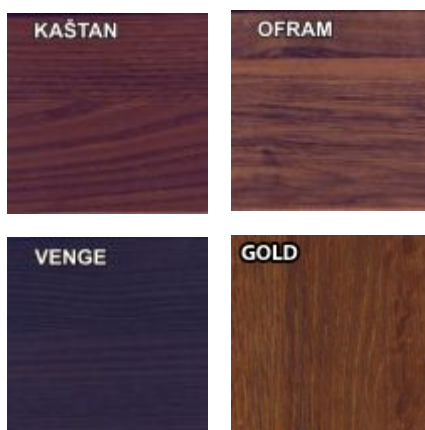

model OSLO - fólie s imitací dřeva

Konstrukce dřevěného křídla:

Dřevěný lepený rám vyplněný voštinovou výplní, celek opláštěný z obou stran lisovanou deskou HDF fóliovanou. Zasklení matné bílé sklo „LAKMAT“. Prostor ve falci je oplepený fólií v barvě křídla.

Dostupné modely:

Dostupné barvy:

(klikněte na náhled pro otevření okna s velkým obrázkem)

Dostupné velikosti:

plné	60	70	80	90
koupelnové	60	70	80	90
pokojevé	60	70	80	90
salonní	60	70	80	90

Doplňky v ceně dveří: