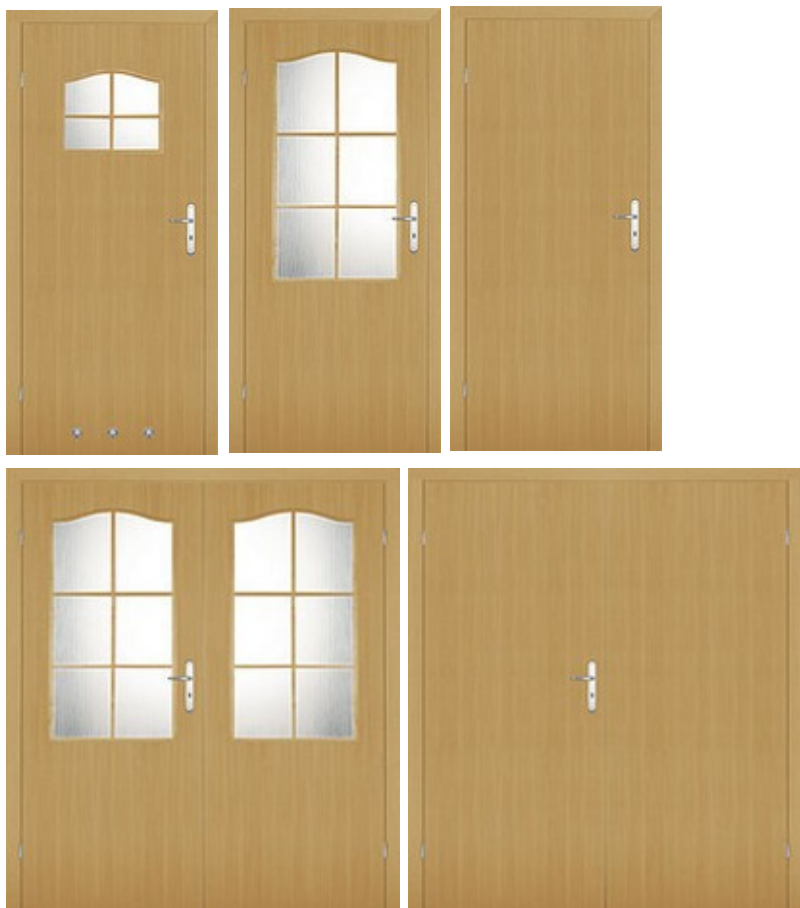

interiérové dveře BOSTON - lakovaná fólie

ploché lakované křídla

Interiérové dveře - konstrukce dveřního křídla:

Dřevěný lepený rám, vyplněný voštinovou výplní, celek opláštěný z obou stran lisovaným panelem HDF. Rámeček s mřížkou dřevěný. Prostor ve falci je oplepený fólií s imitací dřeva.

Dostupné modely dveří:

Dostupné barvy:

(klikněte na náhled pro otevření okna s velkým obrázkem)

Dostupné velikosti dveří:

plné	60	70	80	90
koupelnové	60	70	80	90
pokojové	60	70	80	90
salonní	60	70	80	90

Doplňky v ceně dveří:

- Zámek na klíč, ve dveřích BO/P, BO/S
- Zámek wc ve dveřích BO/L
- 3 čepové závěsy
- V barvách: bílá, buk, javor - sklo vzor 105 bílé (čirá dubová kůra)
- V barvách: olše, kalvados, dub, mahagon - sklo vzor 105 medové (hnědá dubová kůra)
- Větrací otvory (v koupelnových křídlech BO/L)
- Vyhotovení v posuvné verzi
- Možnost úpravy výšky křídla prostřednictvím zkrácení ze spodu do 60 mm
- **Kování není ve standardním vybavení dveří.**

Ceny interiérových dveří:

Pro aktuální ceny navštivte sekci [ceníky](#)

POZOR - barvy mají jen ilustrační funkci (závisí na vašem monitoru)

Rozměry křídel

velikost	šířka ve falci (mm)	šířka s přiléháním (mm)	výška (mm)
60	620	646	1970
70	720	746	1970
80	820	846	1970
90	920	946	1970