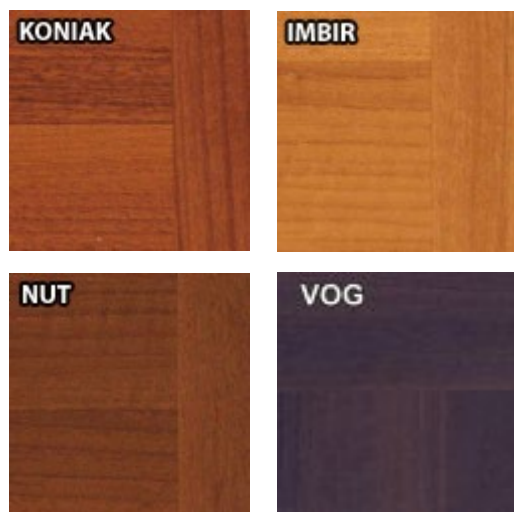

model SAPPORO - dvouproutková japonská fólie

křídla fóliovaná dvouproutkovou japonskou fólií

Konstrukce dřevěného křídla:

Dřevěný lepený rám, vyplněný voštinovou výplní (X-MASH), celek opláštěný z obou stran panelem HDF, venkovní úprava dvouproutková fólie. Rámeček na zasklení v barvě křídla. Prostor ve falci je olepený fólií v barvě křídla. Matné bílé sklo LAKMAT(I)

Dostupné modely:

Dostupné barvy:

(klikněte na náhled pro otevření okna s velkým obrázkem)

Dostupné velikosti:

plné	60	70	80	90
koupelnové	60	70	80	90
pokojevé	60	70	80	90
salonní	60	70	80	90

POZOR – barvy mají jen ilustrační funkci (závisí na Vašem monitoru)